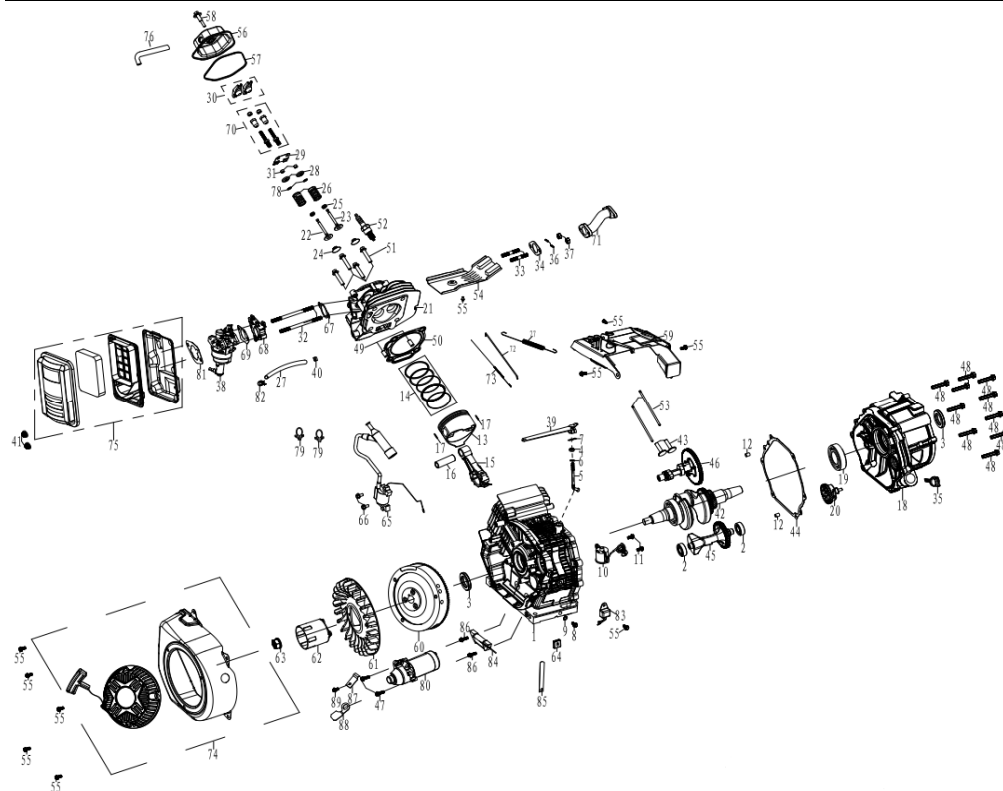

ПОЗИЦИИ	КОД	НАИМЕНОВАНИЕ	КОЛ-ВО
1	270203	КАРТЕР	1
2	93002	ПОДШИПНИК	2
3	93512	САЛЬНИК	2
4	93514	УПЛОТНЕНИЕ	1
5	263901	ПЛЕЧО РЫЧАГА РЕГУЛЯТОРА	1
6	96806	ШАЙБА	1
7	263902	ШТИФТ	1
8	91817	БОЛТ СЛИВА	1
9	94004	ШАЙБА СЛИВА	1
10	265102	ДАТЧИК УРОВНЯ МАСЛА	1
11	91329	БОЛТ (М6x16)	2
12	240904	ВТУЛКА	2
13	271204	ПОРШЕНЬ	1
14	271602	НАБОР ПОРШНЕВЫХ КОЛЕЦ	1
15	271501	ШАТУН В СБОРЕ	1
16	275501	ПАЛЕЦ ПОРШНЯ	1
17	261301	КОЛЬЦО СТОПОРНОЕ ПОРШНЕВОГО ПАЛЬЦА	2
18	270102	КРЫШКА КАРТЕРА	1
19	93015	ПОДШИПНИК	1
20	274301	ШЕСТЕРНЯ РЕГУЛЯТОРА ОБОРОТОВ	1
21	271002	ГОЛОВКА БЛОКА ЦИЛИНДРА	1
22	275902	КЛАПАН ВЫПУСКНОЙ	1
23	271702	КЛАПАН ВПУСКНОЙ	1
24	261807	ДЕРЖАТЕЛЬ ПРУЖИНЫ	2
25	93513	КОЛПАЧОК МАСЛОСЪЕМНЫЙ	2
26	266002	ПРУЖИНА КЛАПАНА	2
27	95451L	ШЛАНГ ТОПЛИВНЫЙ	1
28	261805	ТАРЕЛКА ПРУЖИНЫ КЛАПАНА	2
29	262201	НАПРАВЛЯЮЩАЯ ТОЛКАТЕЛЯ	1
30	262101	КОРОМЫСЛО В СБОРЕ	2
31	261806	СУХАРЬ	2
32	91016	ШПИЛЬКА	2
33	91007	ШПИЛЬКА	2
34	96083	ПРОКЛАДКА ГЛУШИТЕЛЯ	1
35	265604-138	ЩУП МАСЛЯНЫЙ	1
36	94206	ШАЙБА ПРУЖИННАЯ	2
37	90011	ГАЙКА М8	2
38	272839	КАРБЮРАТОР	1
39	264001	РЫЧАГ РЕГУЛИРОВКИ ОБОРОТОВ	1
40	94401	ЗАГЛУШКА	1
41	90016	ГАЙКА М6	2
42	270305	КОЛЕНВАЛ	1
43	266102	ТОЛКАТЕЛЬ КЛАПАНА	2
44	96092	ПРОКЛАДКА КРЫШКИ КАРТЕРА	1
45	270304	БАЛАНСИР	1
46	272003	РАСПРЕДВАЛ В СБОРЕ	1
47	91348	БОЛТ (М8x35)	2
48	91349	БОЛТ (М8x40)	10
49	260901	ВТУЛКА	2